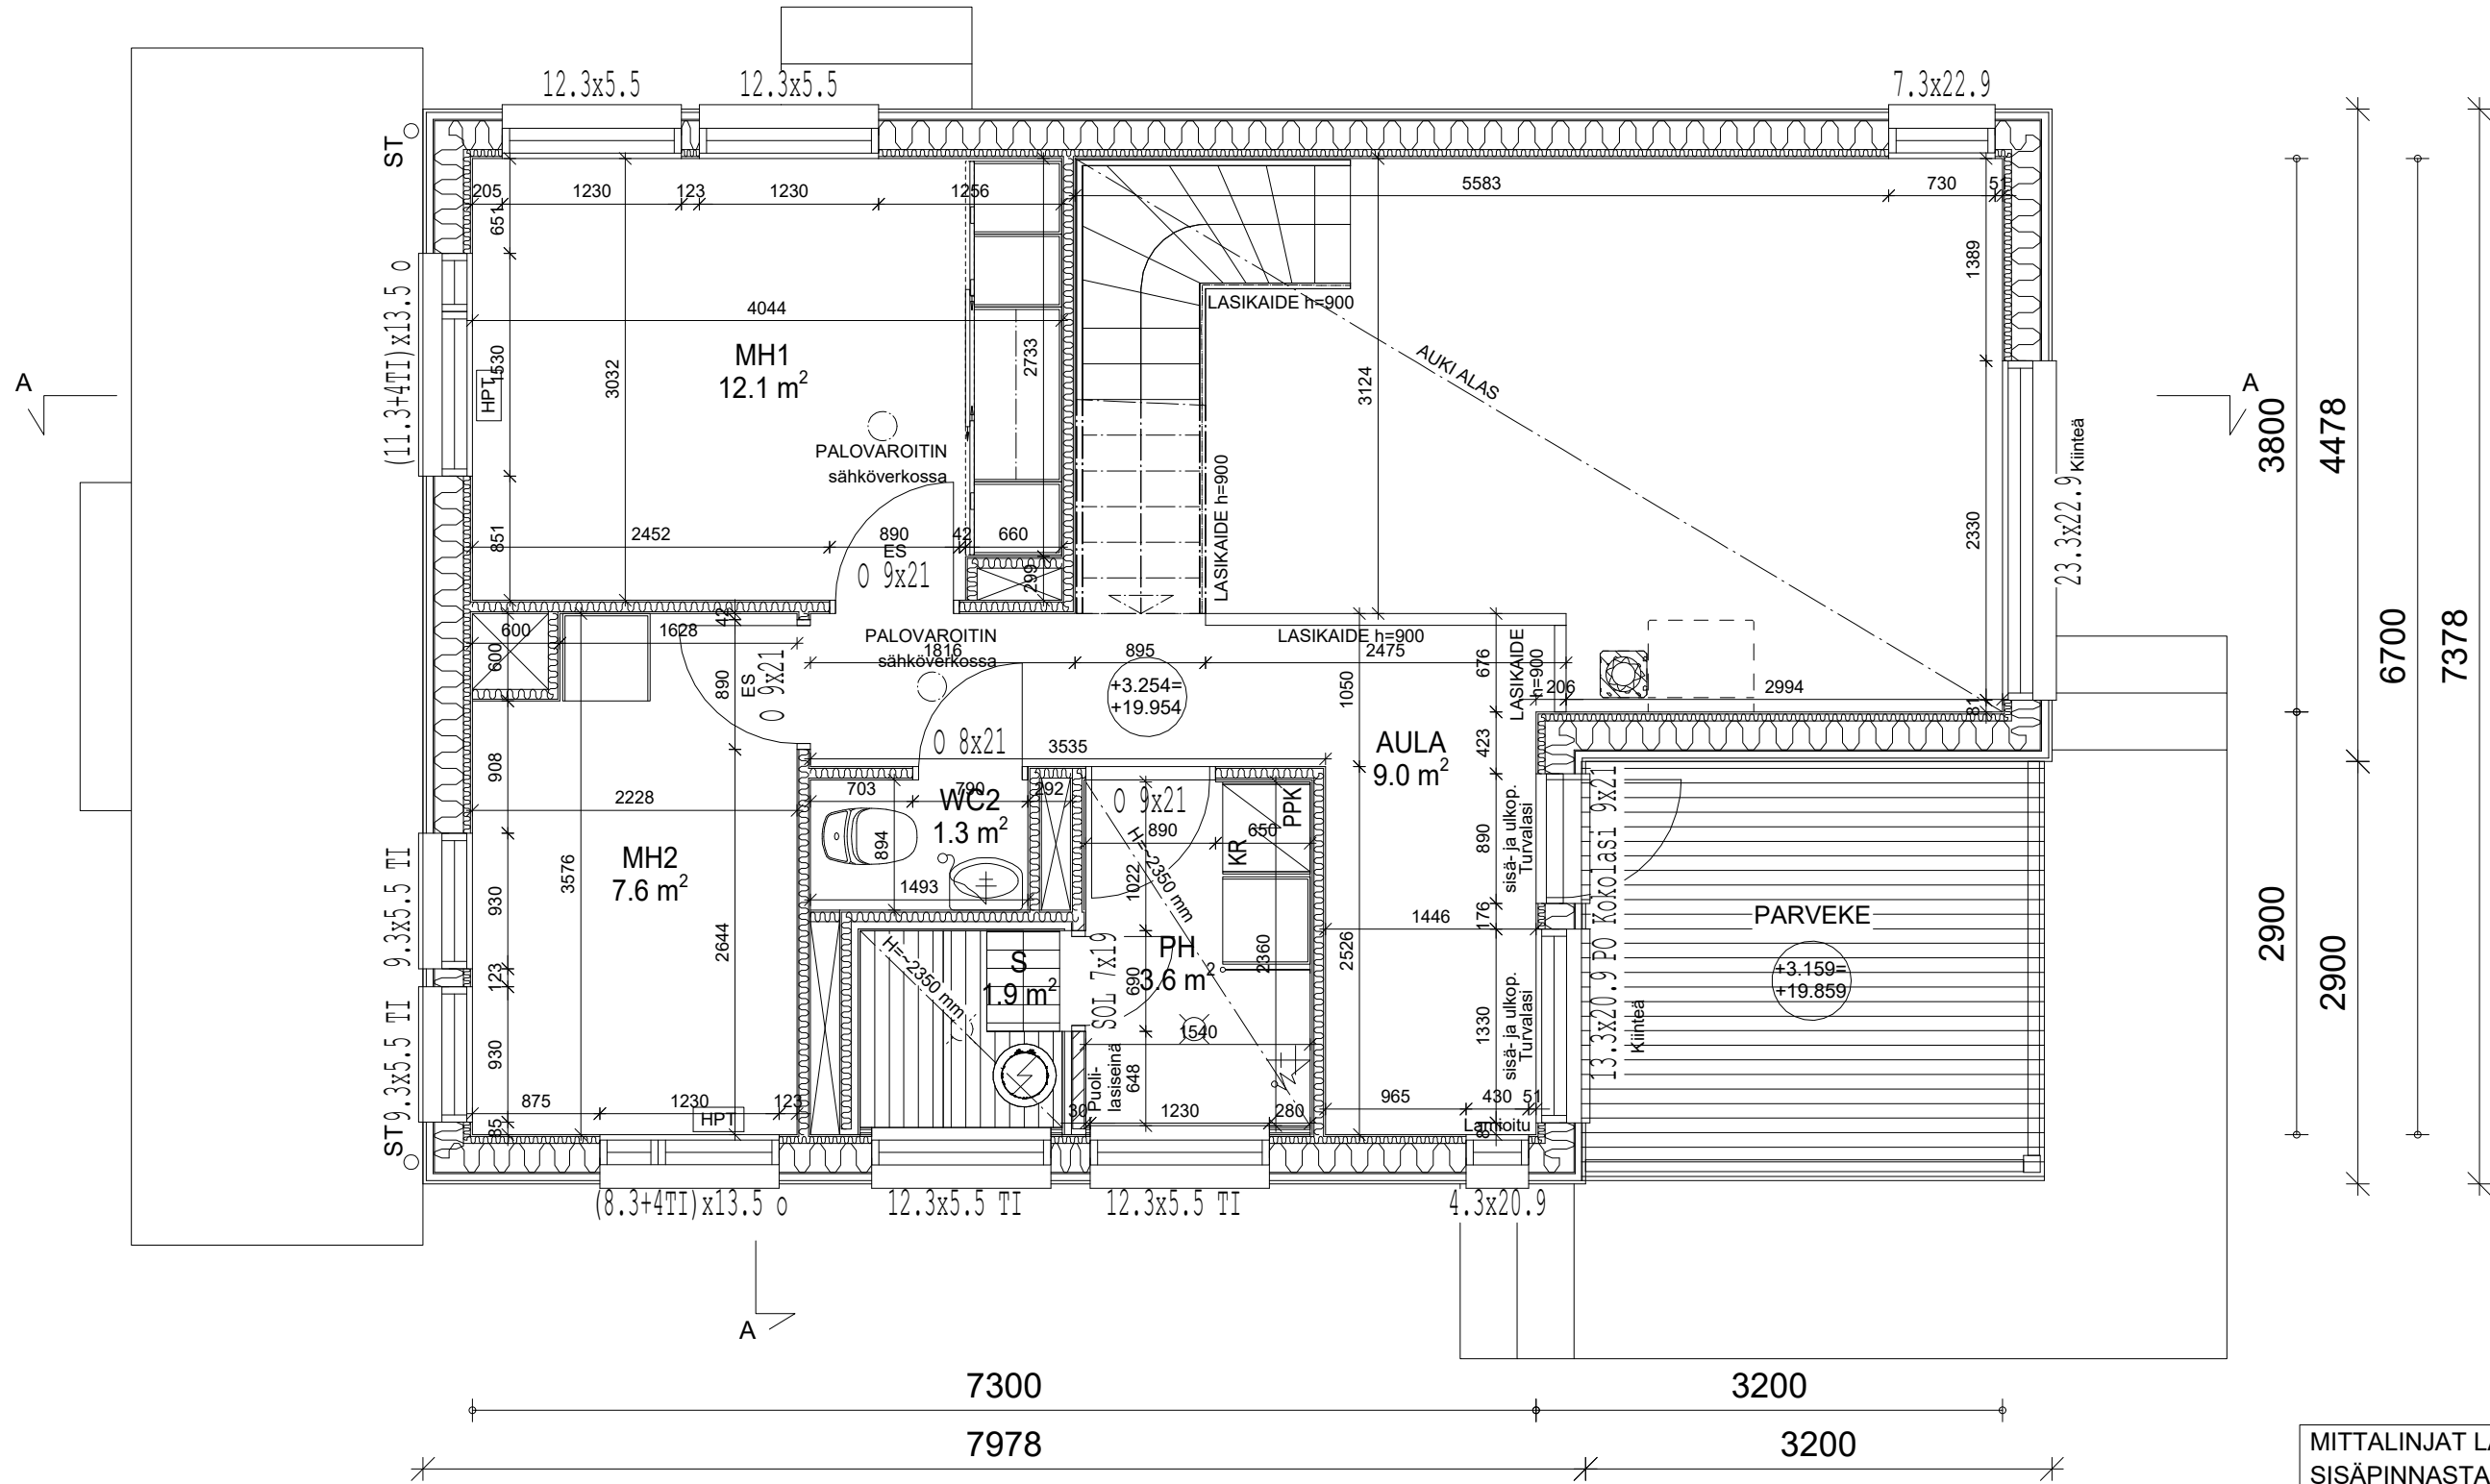

11178

10500

MITTALINJAT LÄHTEVÄT KIPSILEVYN
SISÄPINNASTA.
TIILISEINISSÄ VALMIISEEN PINTAAN

  Karhuojantie 2, 90460 OULUNSALO; puh. 0207 463 940	KALUSTEMITTAKUVA 2.krs		1:50	
	Rockinvest Oy		Proj.nro: 600921	
	11.06.2021	Piirtäjä: Sami Leinonen, RA	040-1959730	
LVI-suunnittelija: